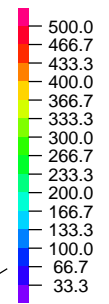

ADINA

TIME 1.000

TEMPERATURE
TIME 1.000

MAXIMUM
△ 500.0
MINIMUM
* 1.000