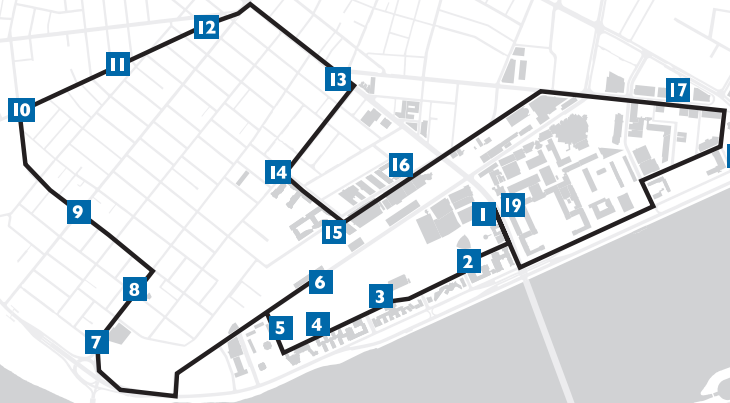

## Cambridge West Schedule

	SUN-WED														THU-SAT only				
<b>1 84 Mass Ave</b>	6:00	6:30	7:00	7:30	8:00	8:30	9:00	9:30	10:00	10:30	11:05	11:35	12:05	12:35	1:05	1:35	2:05	2:35	3:05
<b>2 McCormick Hall (W4)</b>	—	—	—	—	—	—	—	—	—	—	—	—	—	—	—	—	—	—	—
<b>3 Burton House (W51)</b>	—	—	—	—	—	—	—	—	—	—	—	—	—	—	—	—	—	—	—
<b>4 New House (W70)</b>	—	—	—	—	—	—	—	—	—	—	—	—	—	—	—	—	—	—	—
<b>5 Tang / Westgate (W85)</b>	6:04	6:34	7:04	7:34	8:04	8:34	9:04	9:34	10:04	10:34	11:09	11:39	12:09	12:39	1:09	1:39	2:09	2:39	3:09
<b>6 Simmons Hall (W79)</b>	6:06	6:36	7:06	7:36	8:06	8:36	9:06	9:36	10:06	10:36	11:11	11:41	12:11	12:41	1:11	1:41	2:11	2:41	3:11
<b>7 WW15 (Request)</b>	—	—	—	—	—	—	—	—	—	—	—	—	—	—	—	—	—	—	—
<b>8 Brookline St / Chestnut St</b>	6:09	6:39	7:09	7:39	8:09	8:39	9:09	9:39	10:09	10:39	11:14	11:44	12:14	12:44	1:14	1:44	2:14	2:44	3:14
<b>9 Putnam Ave / Magazine St</b>	6:10	6:40	7:10	7:40	8:10	8:40	9:10	9:40	10:10	10:40	11:15	11:45	12:15	12:45	1:15	1:45	2:15	2:45	3:15
<b>10 River St / Fairmont St</b>	6:12	6:42	7:12	7:42	8:12	8:42	9:12	9:42	10:12	10:42	11:17	11:47	12:17	12:47	1:17	1:47	2:17	2:47	3:17
<b>11 River St / Upton St</b>	6:13	6:43	7:13	7:43	8:13	8:43	9:13	9:43	10:13	10:43	11:18	11:48	12:18	12:48	1:18	1:48	2:18	2:48	3:18
<b>12 River St / Franklin St</b>	6:14	6:44	7:14	7:44	8:14	8:44	9:14	9:44	10:14	10:44	11:19	11:49	12:19	12:49	1:19	1:49	2:19	2:49	3:19
<b>13 Sidney St / Green St</b>	6:16	6:46	7:16	7:46	8:16	8:46	9:16	9:46	10:16	10:46	11:21	11:51	12:21	12:51	1:21	1:51	2:21	2:51	3:21
<b>14 70 Pacific St (NW86)</b>	6:18	6:48	7:18	7:48	8:18	8:48	9:18	9:48	10:18	10:48	11:23	11:53	12:23	12:53	1:23	1:53	2:23	2:53	3:23
<b>15 The Warehouse (NW30)</b>	6:19	6:49	7:19	7:49	8:19	8:49	9:19	9:49	10:19	10:49	11:24	11:54	12:24	12:54	1:24	1:54	2:24	2:54	3:24
<b>16 Edgerton (NW10)</b>	6:20	6:50	7:20	7:50	8:20	8:50	9:20	9:50	10:20	10:50	11:25	11:55	12:25	12:55	1:25	1:55	2:25	2:55	3:25
<b>17 Kendall Square T</b>	6:24	6:54	7:24	7:54	8:24	8:54	9:24	9:54	10:24	10:54	11:29	11:59	12:29	12:59	1:29	1:59	2:29	2:59	3:29
<b>18 Wadsworth Street / E40</b>	6:25	6:55	7:25	7:55	8:25	8:55	9:25	9:55	10:25	10:55	11:30	12:00	12:30	1:00	1:30	2:00	2:30	3:00	3:30
<b>19 77 Massachusetts Avenue</b>	6:28	6:58	7:28	7:58	8:28	8:58	9:28	9:58	10:28	10:58	11:33	12:03	12:33	1:03	1:33	2:03	2:33	3:03	3:33