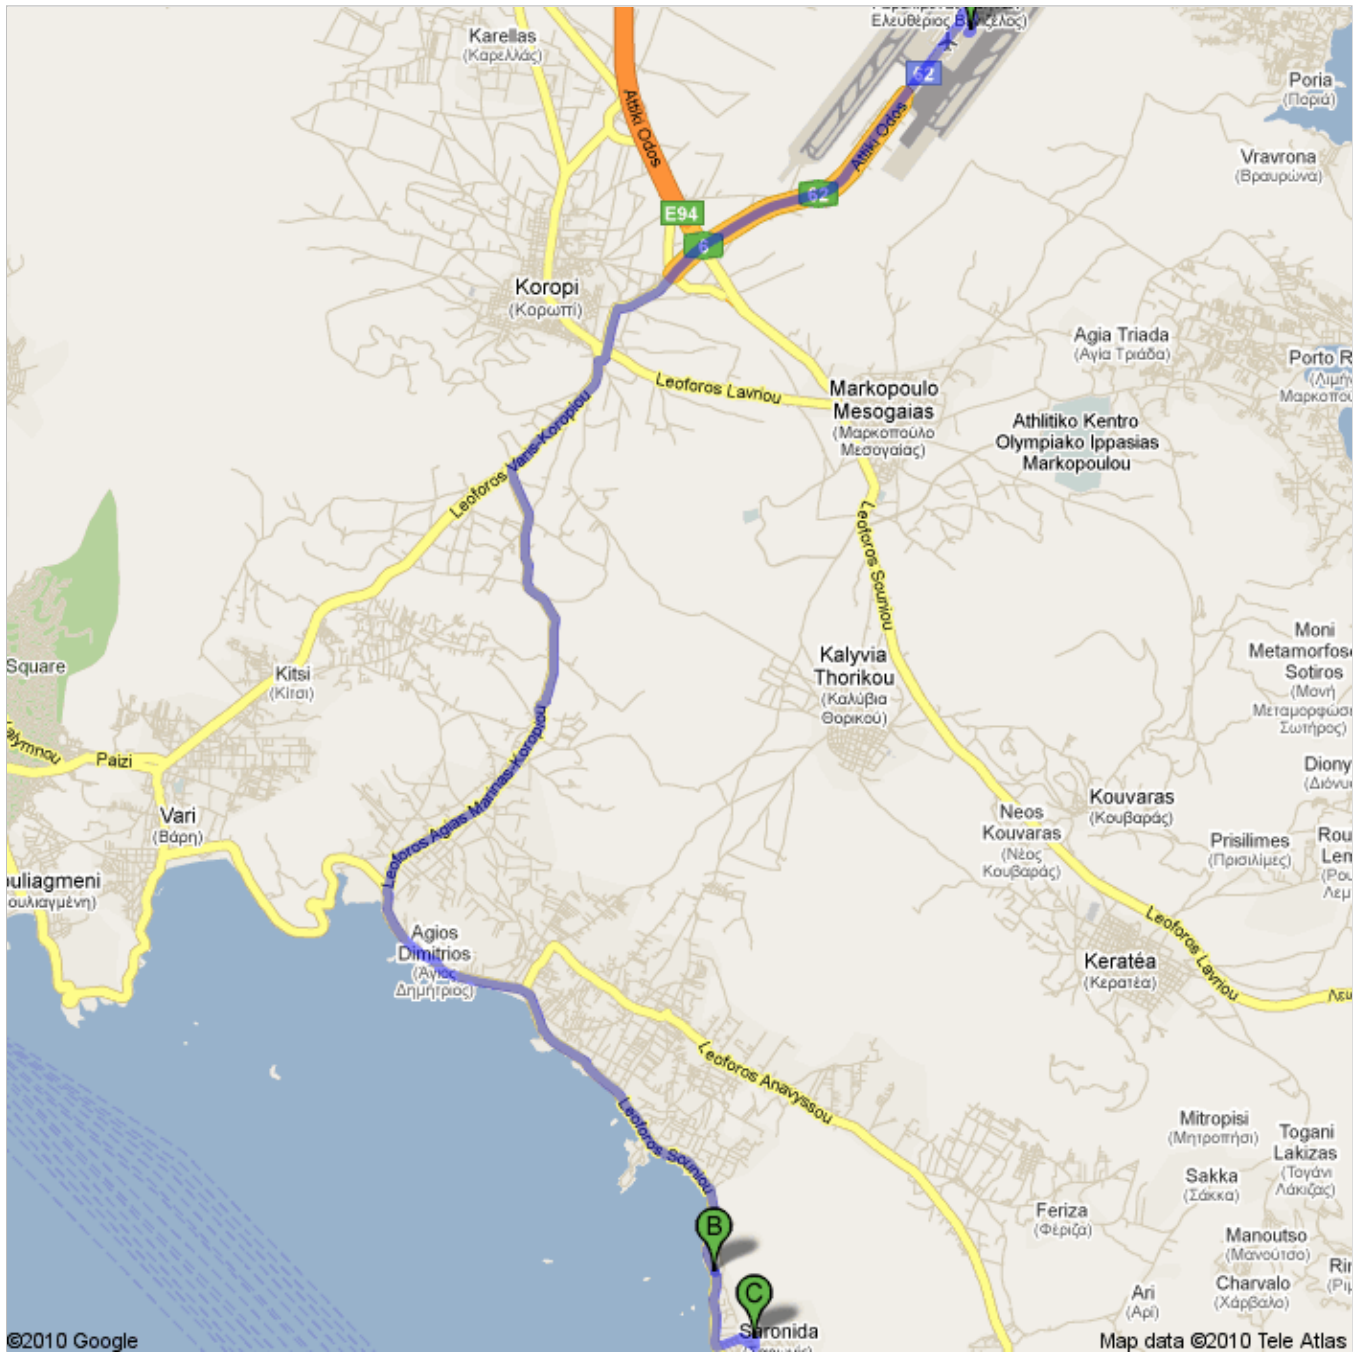

Directions to Panagioti Chorti/Παναγιώτη Χόρτη
29.9 km – about 36 mins

Save trees. Go green!
 Download Google Maps on your phone at google.com/gmm

 Athens International Airport, Spata 19004, Greece

- | | | |
|---|--|----------------------------|
| | 1. Head southwest on Pros Parking Touristikon Leoforeion/Προς Πάρκινγκ Τουριστικών Λεωφορείων toward Exodos Parking Touristikon Leoforeion/Εξοδος Πάρκινγκ Τουριστικών Λεωφορείων | go 70 m
total 70 m |
|  | 2. Turn right at Pros Afixeis/Προς Αφίξεις
About 2 mins | go 700 m
total 800 m |
| | 3. Continue straight onto Route 62/Αττική Οδός
About 5 mins | go 5.0 km
total 5.8 km |
| | 4. Continue onto Pros Korori/Προς Κορωπί (signs for ΒΑΡΗ/ΚΟΡΩΠΙ/Vari/Koropi/ΜΑΡΚΟΠΟΥΛΟ/Markopoulo)
About 3 mins | go 2.1 km
total 8.0 km |
|  | 5. Turn left at Leoforos Kororiou-Aerodromiou/Λεωφόρος Κορωπίου-Αεροδρομίου
About 2 mins | go 900 m
total 8.9 km |
|  | 6. Turn left at Leoforos Varis-Kororiou/Λεωφόρος Βάρης-Κορωπίου
About 3 mins | go 2.2 km
total 11.1 km |
|  | 7. Turn left at Leoforos Agias Marinas-Kororiou/Λεωφόρος Αγίας Μαρίνας-Κορωπίου
About 9 mins | go 8.0 km
total 19.1 km |
|  | 8. Turn left at Leoforos Souniou/Λεωφόρος Σουνίου
About 9 mins | go 8.8 km
total 27.9 km |
| Total: 27.9 km – about 31 mins | | |

 Leoforos Souniou/Λεωφόρος Σουνίου total 0.0 km

- | | | |
|---|---|---------------------------|
| | 9. Head south on Leoforos Souniou/Λεωφόρος Σουνίου toward Vounou Panagias/Βουνού Παναγίας
About 1 min | go 1.2 km
total 1.2 km |
|  | 10. Turn left at Sifnou/Σίφνου
About 2 mins | go 400 m
total 1.6 km |
|  | 11. Turn right at Poseidonos/Ποσειδώνος | go 79 m
total 1.7 km |
|  | 12. Slight left at Armonias/Αρμονίας | go 190 m
total 1.9 km |
|  | 13. Take the 1st left onto Panagioti Chorti/Παναγιώτη Χόρτη | go 180 m
total 2.1 km |
| Total: 2.1 km – about 4 mins | | |

Map data ©2010 Tele Atlas